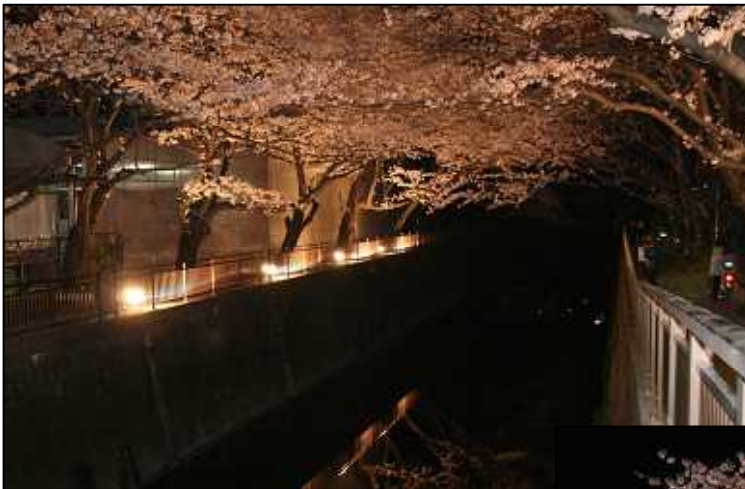

2010年3月吉日

東宝スタジオ 仙川沿い桜並木のライトアップのご案内

東宝株式会社 東宝スタジオ

毎年大変ご好評頂いております東宝スタジオ近辺の仙川沿い桜並木のライトアップを以下の日程で実施させていただきます。実際の撮影で使用される照明機材で照らし出された色鮮やかな夜桜をお楽しみくださいませ。

期間: 3月31日(水) ~ 4月4日(日)

時間: 午後6時から8時まで

雨天の際は、中止させていただきます。予めご了承くださいませ。

関係者以外東宝スタジオ所内にお入り頂く事はできません。遊歩道でお楽しみください。

・お問い合わせ先 東宝(株)スタジオ経営部 03-3749-4121

以上